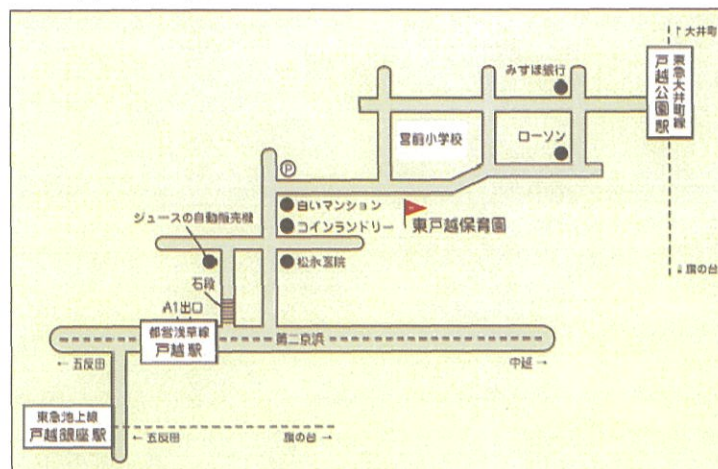

コロナの感染拡大防止に伴い、
現在、保育所体験(英語あそび)
と育児体験は実施を見合わせて
おります。

英語あそび

※各行事の開催時間は、
保育園までお問い合わせください。

☆0歳児保育室にて育児体験してみませんか？

☆出産を控えた方も、赤ちゃんが生まれたばかりの方も参加できます。

実施日・・・毎月第4水曜日、10時30分～11時00分

< 保育所体験、育児体験に参加希望の方は保育園までお電話ください >

受付時間・・・9時30分～16時00分(月曜日～金曜日まで)

TEL03-3781-5363

● 交通機関および最寄り駅

・都営浅草線 戸越駅から / 徒歩 5分

・東急池上線 戸越銀座駅、東急大井町線 戸越公園駅から / 徒歩 10分